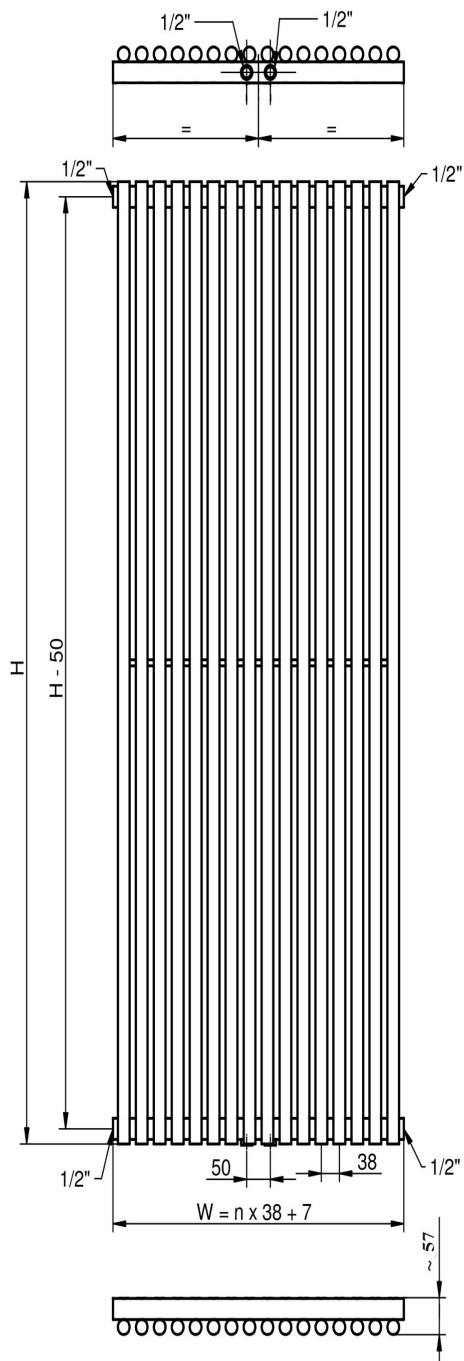

PRAKTIKUM

H=1800 мм;
 A= 463 мм;
 Підключення № 99;
 Колір RAL 9016 MAT;
 Модель -Одинарна
 Кількість елементів - 12

Модель PV Vega настінне кріплення
 Відстань від стіни до центру становить 63

Інші технічні параметри

- Матеріал основи: 25*1,2 мм сталевая плоска нагрівальна трубка, сталевий збірний трубопровід 35*2мм
- Робочий тиск: 10 бар
 Гарантія 7 років
- Підключення: 1/2 внутрішня різьба