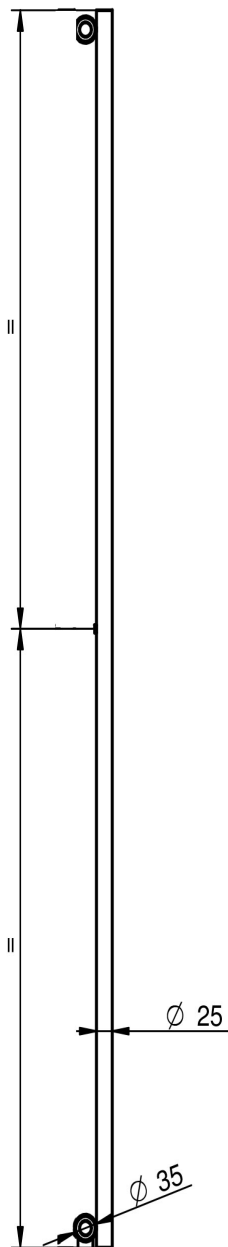

PRAKTIKUM

H=1800 мм;
 A= 463 мм;
 Підключення № 99;
 Колір RAL 9016 MAT;
 Модель -Одинарна
 Кількість елементів - 12

Модель PV Vega настінне кріплення
 Відстань від стіни до центру становить 63

Інші технічні параметри

- Матеріал основи: 25*1,2 мм сталевая плоска нагрівальна трубка, сталевий збірний трубопровід 35*2мм
- Робочий тиск: 10 бар
 Гарантія 7 років
- Підключення: 1/2 внутрішня різьба